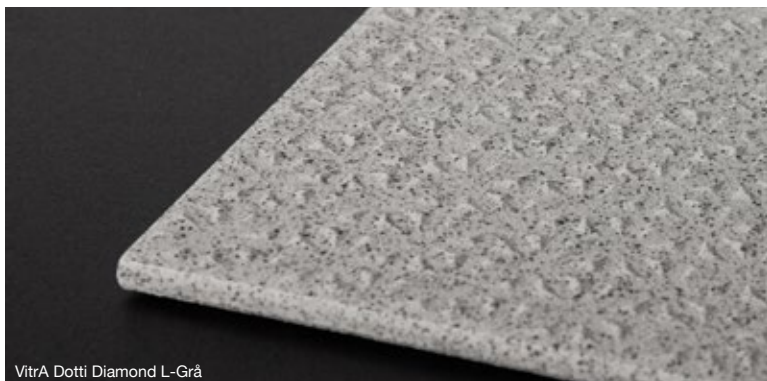

VitrA Dotti Lys grå og mørk grå

VitrA Dotti Diamond L-Grå