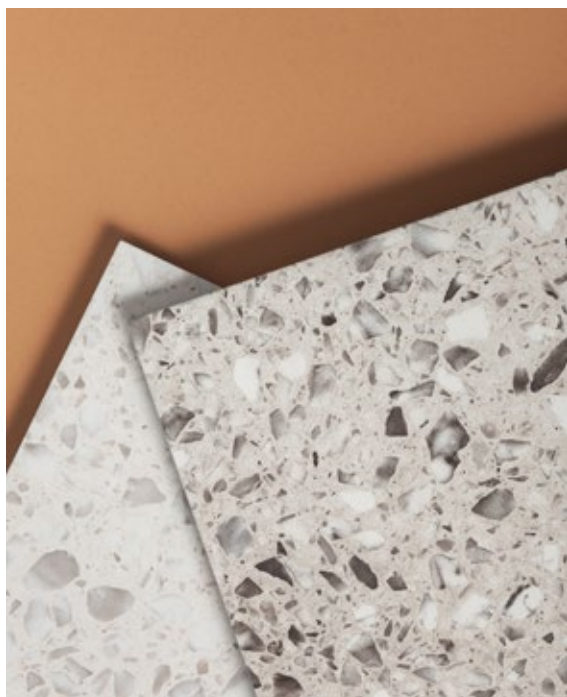

QUINTESSENZA SUPERFICI

Porcellanatofliser i 20x20

Rettskjærte fliser i porcellanato-kvalitet. Superfici er inspirert av naturstein og den høye kvaliteten gjør flisene egnet for alle rom, både privat og offentlig.

CIR VENEZIA

Keramiske gulvfliser inspirert av klassisk terrazzo

Gulvfliser inspirert av klassisk veneziansk terrazzo gir interessante og praktiske gulv på badet. Kombiner de gjerne med fargerike veggfliser og en ton-i-ton fugefarge.